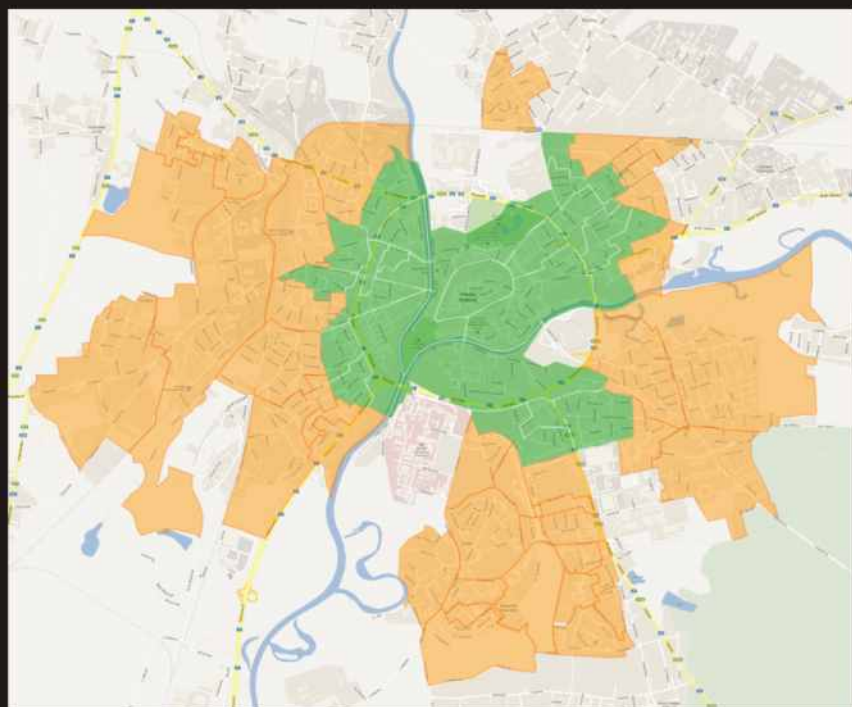

A my Vám připravíme.....

1.

...podrobnou mapu (mapy) s žádaným množstvím schránek a k tomu ještě o 100% více, abyste měli dostatek informací pro případné rozšíření Vašich plánů

může být tak...