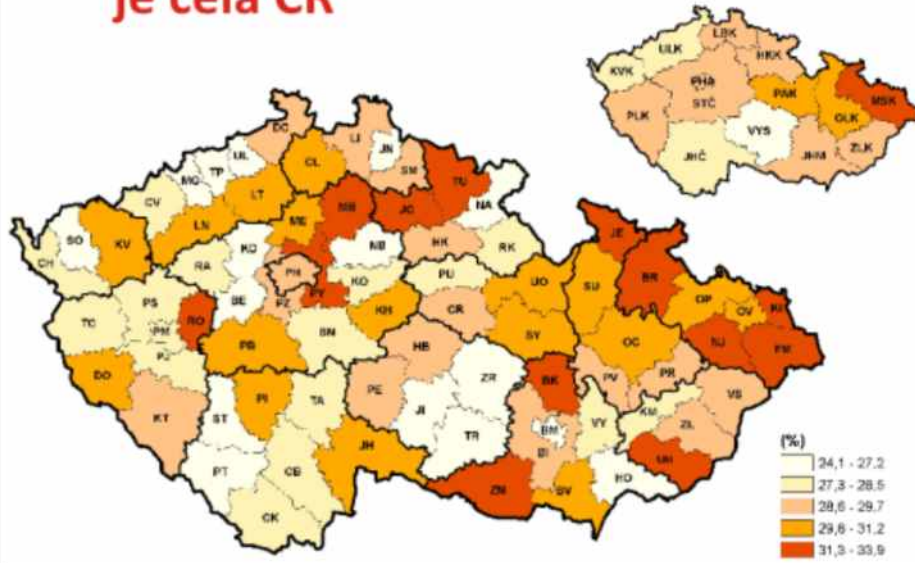

naše políčko působnosti je celá ČR