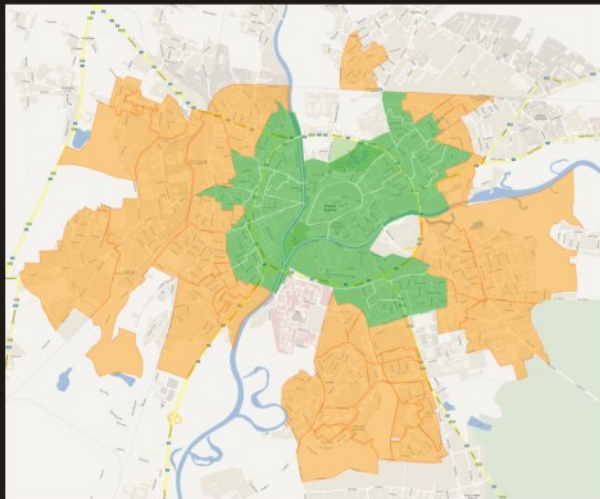

A my Vám připravíme.....

1.

...podrobnou mapu (mapy) s žádaným množstvím schránek a k tomu ještě o 100% více, abyste měli dostatek informací pro případné rozšíření Vašich plánů

může být tak...